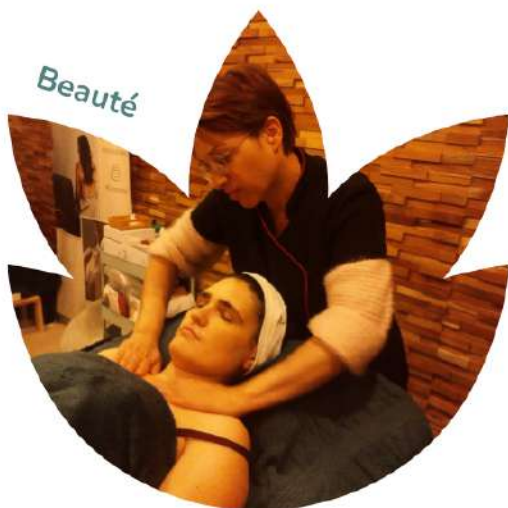

Bulle d'éveil

Ma Cabane Bien-être

LES 4 RACINES

LES PARCOURS DE SOINS

“ S ’ É V E I L L E R À S A P R O P R E
N A T U R E ”

LE CONCEPT

Venez découvrir **Bulle d'Éveil**, votre **Cabane Bien-être** à Lezoux, un lieu éco-responsable où **chaque soin est pensé pour éveiller votre naturel**.

Offrez-vous un moment unique, entièrement dédié à votre bien-être, où **l'écoute bienveillante** et **des soins personnalisés** viennent nourrir votre corps, votre esprit et votre âme.

Ici, pas de soins prédéfinis, seulement **du temps pour vous**, où **chaque soin s'adapte à votre rythme** pour vous accompagner dans **un parcours de beauté holistique** afin d'éveiller votre propre **éclat naturel**.

BEAUTÉ BIEN ETRE IN & OUT

Profitez d'un **parcours de soin visage, corps sur mesure**, adapté à vos besoins avec un **touché énergétique et intuitif** pour aller au cœur de vous-même.

Drainant, Tonifiant, Relaxant, Régénérant, Équilibrant, Regalant, chaque séance de 30 à 90 minutes est une **véritable expérience pour s'éveiller à votre propre nature**.

Laissez la douce chaleur du Sauna Dôme Japonais envelopper votre être, tel un cocon bienfaisant où le corps se libère et l'esprit s'évade.

Ce soin unique allie chaleur enveloppante et bienfaits détoxifiants, les énergies se réharmonisent, et une sensation de légèreté s'installe, comme une renaissance au cœur du bien-être.